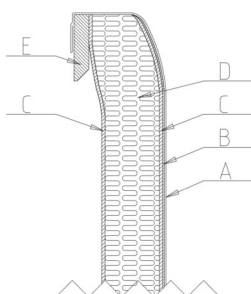

Muffle paneelin paksuus on 60 mm.
Kysy myös muita kokoja!

Materiaalit

Hamppu- pellava- ja kierrätetty PET-muovikuitu sekä kierrätyspaperi. Convert 2000- ja Convert MEL 4000-kankaat ovat 100 % PET kierrätyskuitua. Nemi Melange-sarjan kankaat ovat kierrätettävää uusiokuitua samasta materiaalista. Kaikki materiaalit ovat palo- ja sisäilmaturvallisia.

Rakenne

Kangasverhoiltu akustiikkapaneeli. Seinäkokonaisuus mitoitetaan tilaan sopivaksi.

- A = Kangas
- B = Vanu (PET)
- C = Hamppu
- D = Kierrätyspaperi
- E = Kertopukehä

Vastuullisuus

Hiilijalanjälki

Tuotteen hiilijalanjälki on negatiivinen, CF -1,49 kg CO₂-eq/m².

Asennus

Asennus seinälle ripustusurasta toimitukseen sisältyvillä ruuveilla.

Mufflet ovat pehmeämuotoisia seinäakustiikkatuotteita, joiden kangasverhoilu ylittää tuotteen reunan yli. Mufflet voidaan verhoilla myös muilla kuin Yesecon vakiokankailla ja kustomoida ne eri kokoisiksi.