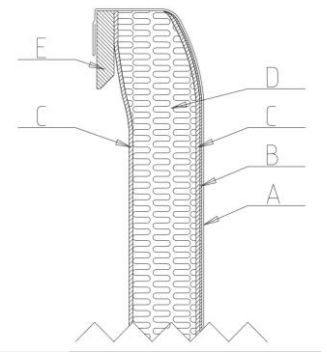

Kustomoitavuus

-Muffle voidaan verhoilla myös asiakkaan valitsemalla kankaalla.
 -Saatavissa myös joitakin erikoiskokoja.

Rakenne

-Yksittäinen kankaalla verhoiltu akustiikka-paneeli, jonka paksuus on 6 cm.
 -Vakiokoot ovat 50x50, 60x60, 28x80, 60x80, 80x80 ja 112x80 cm.

A = Kangas
 B = Vanu (PET)
 C = Hamppu
 D = Kierräyspaperi
 E = Kertopuukehä

Asennus

-Asennus seinälle kahdella toimitukseen sisältyvällä ruuvilla.

Akustiset ominaisuudet

ISO 11654 Äänenvaimennusluokka A,
αw 0,95